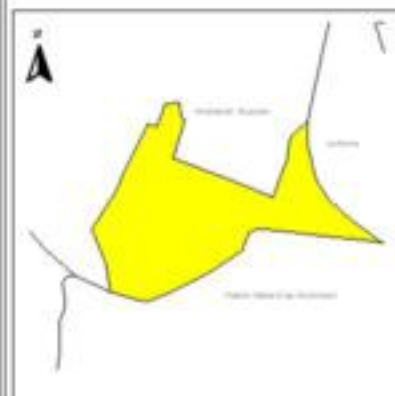

EVALUA DF
Consejo de Evaluación del
Desarrollo Social del
Distrito Federal

ÍNDICE DE DESARROLLO SOCIAL

Delegación: Xochimilco
Colonia: El Mirador
Grado de desarrollo: Medio

Grado de Desarrollo Social

-  Muy bajo
-  Bajo
-  Medio
-  Alto
-  Sin dato

0.03 0 0.03 0.06 Kilómetros

Fuente: Elaboración propia con datos de Seduvi e INEGI